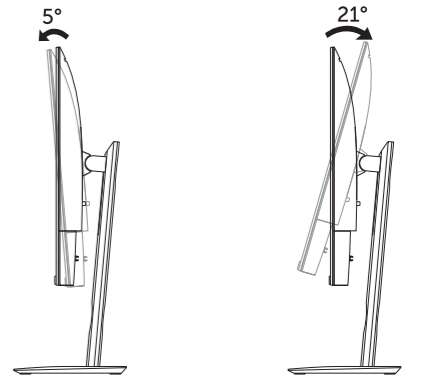

DELL™ UltraSharp UP3017Q

Quick Start Guide

3

4

5

!

746.A0Z01.0001
(DELL P/N: 9HCRX rev.A00)