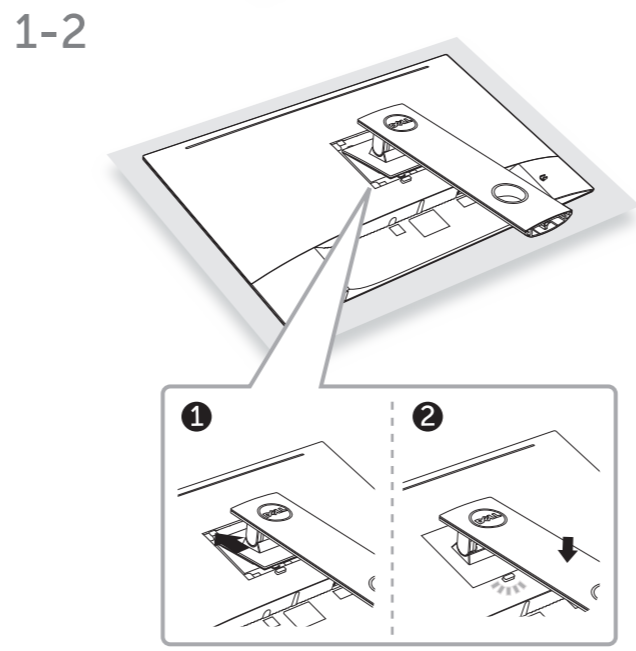

DELL™ UltraSharp UP3017Q

Quick Start Guide

3

4

5

!

746.A0Z01.0001
(DELL P/N: 9HCRX rev.A00)