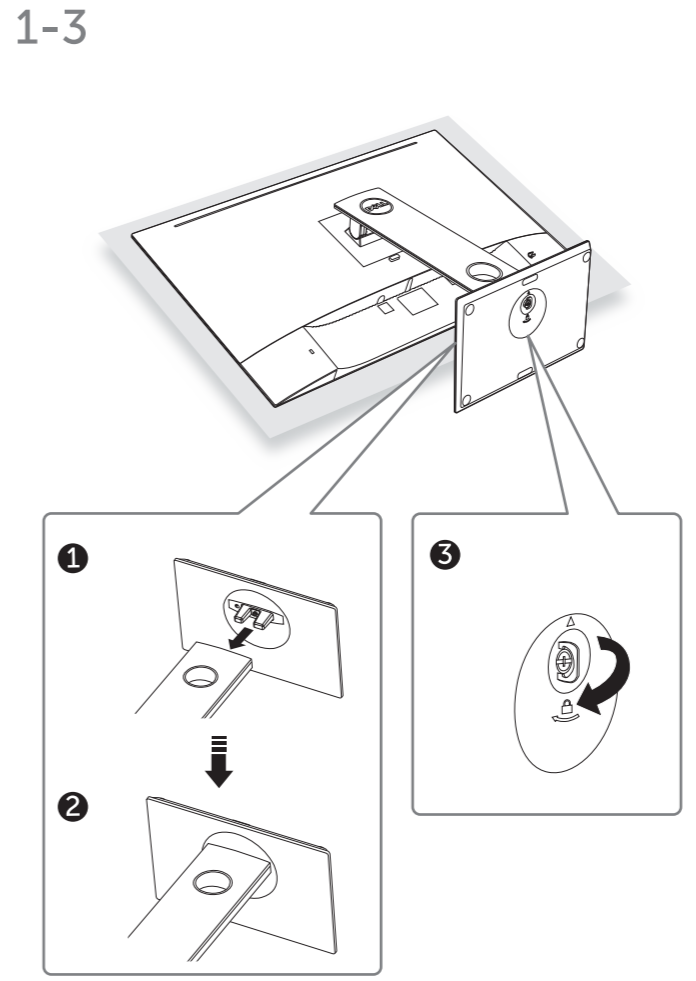

DELL™ UltraSharp UP3017Q

Quick Start Guide

3

4

5

!

746.A0Z01.0001
(DELL P/N: 9HCRX rev.A00)